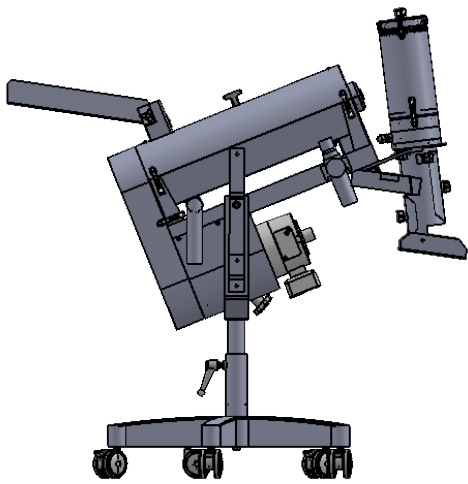

# I-400-0001 EMPTY CAPSULE ELIMINATOR

- I-400-005-1  
EMPTY CAPSULE LID
- I-400-006-1  
DIVERTER
- I-400-004-1  
EMPTY CAPSULE BASKET
- I-400-004-2  
CAPSULE BASKET  
CENTER TUBE

- I-400-001-2  
VENTURI TOP
- I-400-001-3  
VENTURI MIDDLE
- I-400-032-1  
RUBBER DRAW LATCH X2
- I-400-001-4  
VENTURI BOTTOM

I-400-011-1  
1/4NPT PUSH TO CONNECT

- I-400-012-1  
ELIMINATOR BRACKET

I-400-010-1  
INFEED CHUTE COVER

I-400-009-1  
THREE ARM KNOB  
QTY: 2 PER ECE

I-400-007-1  
BAFFLE, LONG

I-400-003-1  
DISCHARGE CHUTE

I-400-008-1  
BAFFLE, SHORT