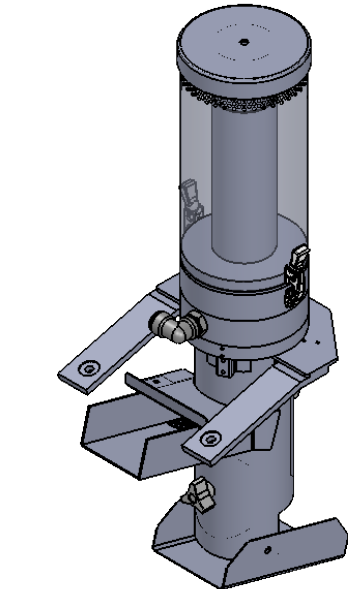

# I-400-0001 EMPTY CAPSULE ELIMINATOR

- I-400-005-1  
EMPTY CAPSULE LID
- I-400-006-1  
DIVERTER
- I-400-004-1  
EMPTY CAPSULE BASKET
- I-400-004-2  
CAPSULE BASKET  
CENTER TUBE

- I-400-001-2  
VENTURI TOP
- I-400-001-3  
VENTURI MIDDLE
- I-400-032-1  
RUBBER DRAW LATCH X2
- I-400-001-4  
VENTURI BOTTOM

I-400-011-1  
1/4NPT PUSH TO CONNECT

- I-400-012-1  
ELIMINATOR BRACKET

I-400-010-1  
INFEED CHUTE COVER

I-400-009-1  
THREE ARM KNOB  
QTY: 2 PER ECE

I-400-007-1  
BAFFLE, LONG

I-400-003-1  
DISCHARGE CHUTE

I-400-008-1  
BAFFLE, SHORT